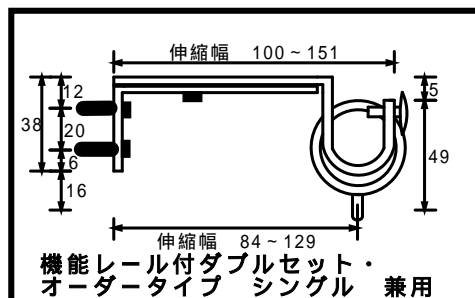

【ブラケット寸法図】

【ポール 断面サイズ(実寸)】

標準のボールの太さは直径16mmです。伸縮タイプの伸縮部は直径13mm、ヘリックス・クリスタル19mmタイプのみ直径19mmになります。

【オーダータイプ 価格表】

| ボールカットサイズ | ~ 100cm | 101~ 200cm | 201~ 300cm |
|-------------|---------|------------|------------|
| シングル | 3,800円 | 5,000円 | 6,500円 |
| 機能レール付ダブル | 4,700円 | 5,900円 | 7,300円 |
| アイアン2連ダブル | 7,000円 | 8,900円 | 10,500円 |
| 天井付【シングルのみ】 | 4,200円 | 5,400円 | 6,900円 |

「ボールカットサイズ」には、装飾キャップの長さは含まれません。サイズのご指定は「1cm単位」にて承ります。「201~300cm」サイズは、ジョイント式になります。「ヘリックス」「クリスタル19mmタイプ」は、「シングル・機能レール付ダブル」のみの展開です。「アイアン2連・天井付」はありません。「機能レール付ダブル」のレース側のカーテンレールは「伸縮タイプ」になります

【伸縮タイプ 価格表】

| 商品サイズ【伸縮幅】 | 70~ 120cm | 120~ 210cm |
|-------------|-----------|------------|
| 対応窓枠サイズ【推奨】 | 60~ 110cm | 110~ 200cm |
| シングル | 3,200円 | 3,600円 |
| 機能レール付ダブル | 3,900円 | 4,400円 |
| アイアン2連ダブル | 5,200円 | 5,900円 |
| 天井付【シングルのみ】 | 3,800円 | 4,200円 |

お手元で簡単に長さの調節をしていただけるタイプです。オーダーカットは承っておりません。「ヘリックス・クリスタル19mmタイプ」はオーダータイプのみ展開です。伸縮タイプはありません。窓の幅が2mを超える場合は、オーダータイプをご利用ください。

【付属品 一覧表】

| サイズ(オーダータイプ) | ~ 100cm | 101~ 200cm | 201~ 300cm |
|--------------|-----------|------------|------------|
| サイズ(伸縮タイプ) | 70~ 120cm | 120~ 210cm | - |
| ブラケット | 2個 | 3個 | 3個 |
| リングランナー | 12個 | 22個 | 26個 |
| ジョイント金具 | - | - | 1個 |