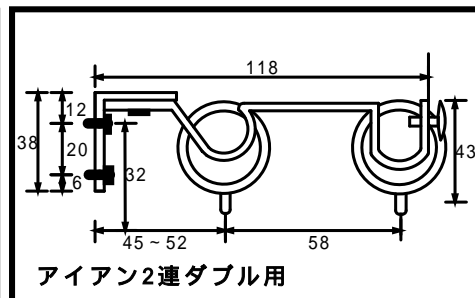

【ブラケット寸法図】

【ポール 断面サイズ(実寸)】

標準のボールの太さは直径16mmです。伸縮タイプの伸縮部は直径13mm、ヘリックス・クリスタル19mmタイプのみ直径19mmになります。

【オーダータイプ 価格表】

| ボールカットサイズ | ~ 100cm | 101~ 200cm | 201~ 300cm |
|-------------|---------|------------|------------|
| シングル | 3,800円 | 5,000円 | 6,500円 |
| 機能レール付ダブル | 4,700円 | 5,900円 | 7,300円 |
| アイアン2連ダブル | 7,000円 | 8,900円 | 10,500円 |
| 天井付【シングルのみ】 | 4,200円 | 5,400円 | 6,900円 |

「ボールカットサイズ」には、装飾キャップの長さは含まれません。サイズのご指定は「1cm単位」にて承ります。「201~300cm」サイズは、ジョイント式になります。「ヘリックス」「クリスタル19mmタイプ」は、「シングル・機能レール付ダブル」のみの展開です。「アイアン2連・天井付」はありません。「機能レール付ダブル」のレース側のカーテンレールは「伸縮タイプ」になります

【伸縮タイプ 価格表】

| 商品サイズ【伸縮幅】 | 70~ 120cm | 120~ 210cm |
|-------------|-----------|------------|
| 対応窓枠サイズ【推奨】 | 60~ 110cm | 110~ 200cm |
| シングル | 3,200円 | 3,600円 |
| 機能レール付ダブル | 3,900円 | 4,400円 |
| アイアン2連ダブル | 5,200円 | 5,900円 |
| 天井付【シングルのみ】 | 3,800円 | 4,200円 |

お手元で簡単に長さの調節をしていただけるタイプです。オーダーカットは承っておりません。「ヘリックス・クリスタル19mmタイプ」はオーダータイプのみ展開です。伸縮タイプはありません。窓の幅が2mを超える場合は、オーダータイプをご利用ください。

【付属品 一覧表】

| サイズ(オーダータイプ) | ~ 100cm | 101~ 200cm | 201~ 300cm |
|--------------|-----------|------------|------------|
| サイズ(伸縮タイプ) | 70~ 120cm | 120~ 210cm | - |
| ブラケット | 2個 | 3個 | 3個 |
| リングランナー | 12個 | 22個 | 26個 |
| ジョイント金具 | - | - | 1個 |