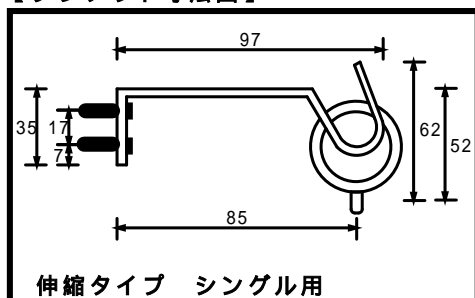

Colors カラーズアイアンカーテンレール デザイン&プライスシート

クラシックシリーズ

| デザインとサイズ (mm) | カラーバリエーション |
|---------------|---|
| <p>フック</p> | <ul style="list-style-type: none"> ・アンティークホワイト ・シルバー ・ブラック <p>左右の形状が異なる為、左右対称に取付ます。</p> |
| <p>トーチ</p> | <ul style="list-style-type: none"> ・アンティークホワイト ・ブラック ・グレイ |
| <p>リーフ</p> | <ul style="list-style-type: none"> ・アンティークホワイト ・ブラック ・アンティークブラウン <p>左右同じ形状になる為上下対称に取付ます。</p> |
| <p>クリスタル</p> | <ul style="list-style-type: none"> ・ゴールド ・シルバー <p>19mmタイプもあります (19mmタイプはオーダータイプのみ)</p> |
| <p>ボール</p> | <ul style="list-style-type: none"> ・アンティークホワイト ・シルバー |
| <p>キルト</p> | <ul style="list-style-type: none"> ・ゴールド |
| <p>プレーン</p> | <ul style="list-style-type: none"> ・アンティークホワイト ・ブラック ・ゴールド ・シルバー ・グレイ ・アンティークブラウン |
| <p>ヘリックス</p> | <ul style="list-style-type: none"> ・アンティークホワイト ・アンティークブラウン <p>ボール径 19mm オーダータイプのみ</p> |

【ブラケット寸法図】

【ポール 断面サイズ(実寸)】

標準のボールの太さは直径16mmです。伸縮タイプの伸縮部は直径13mm、ヘリックス・クリスタル19mmタイプのみ直径19mmになります。

【オーダータイプ 価格表】

| ボールカットサイズ | ~ 100cm | 101~ 200cm | 201~ 300cm |
|-------------|---------|------------|------------|
| シングル | 3,800円 | 5,000円 | 6,500円 |
| 機能レール付ダブル | 4,700円 | 5,900円 | 7,300円 |
| アイアン2連ダブル | 7,000円 | 8,900円 | 10,500円 |
| 天井付【シングルのみ】 | 4,200円 | 5,400円 | 6,900円 |

「ボールカットサイズ」には、装飾キャップの長さは含まれません。サイズのご指定は「1cm単位」にて承ります。「201~300cm」サイズは、ジョイント式になります。「ヘリックス」「クリスタル19mmタイプ」は、「シングル・機能レール付ダブル」のみの展開です。「アイアン2連・天井付」はありません。「機能レール付ダブル」のレース側のカーテンレールは「伸縮タイプ」になります

【伸縮タイプ 価格表】

| 商品サイズ【伸縮幅】 | 70~ 120cm | 120~ 210cm |
|-------------|-----------|------------|
| 対応窓枠サイズ【推奨】 | 60~ 110cm | 110~ 200cm |
| シングル | 3,200円 | 3,600円 |
| 機能レール付ダブル | 3,900円 | 4,400円 |
| アイアン2連ダブル | 5,200円 | 5,900円 |
| 天井付【シングルのみ】 | 3,800円 | 4,200円 |